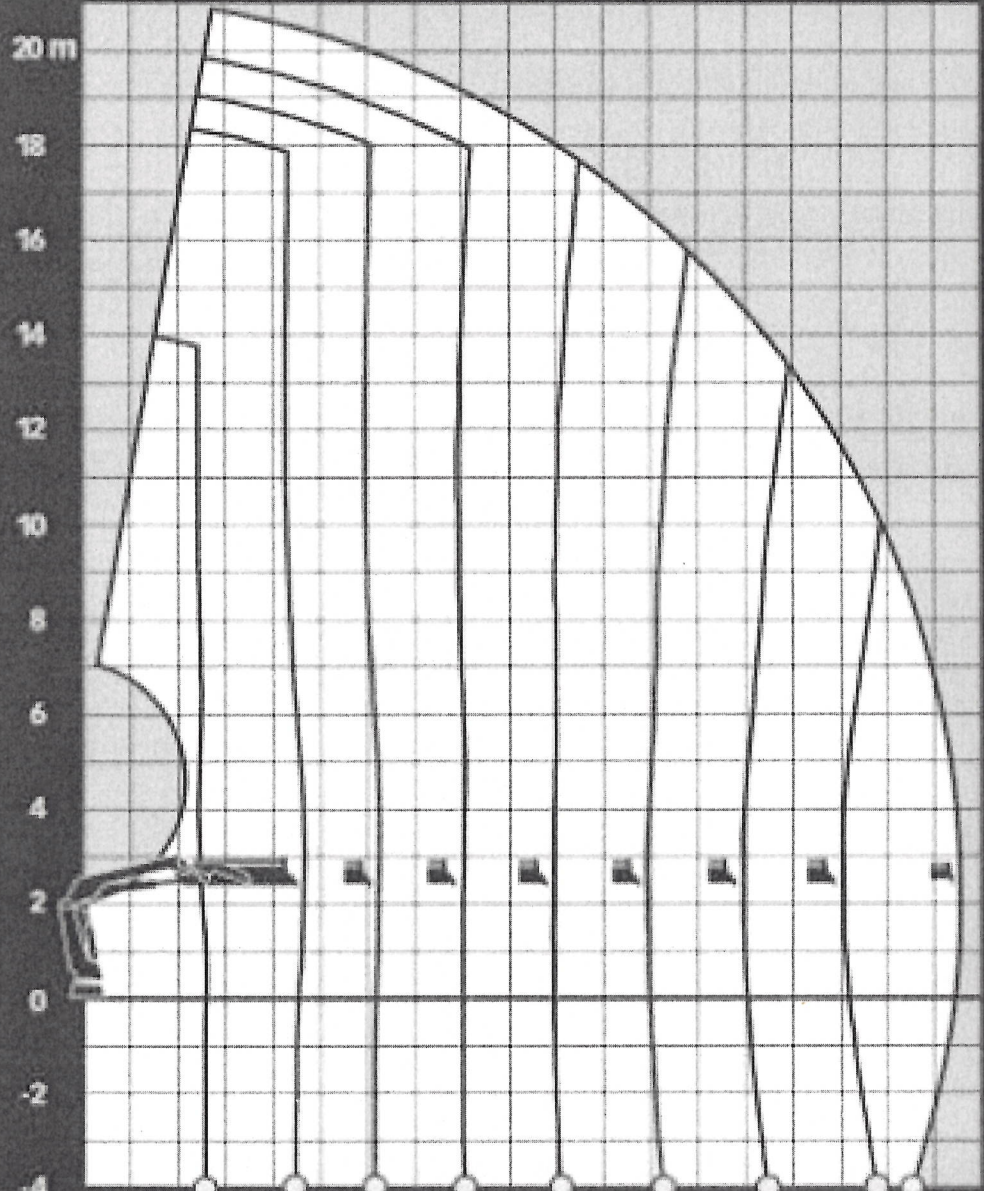

KRAN NR. 23

HIAB X-HIPRO 262 E-7

0 2 4 6 8 10 12 14 16 18 m

ADC kg	8200	4350	3100	2200	1620	1260	1000	820	720
kg	7700	4050	2840	2000	1480	1120	880	720	620

454 1661